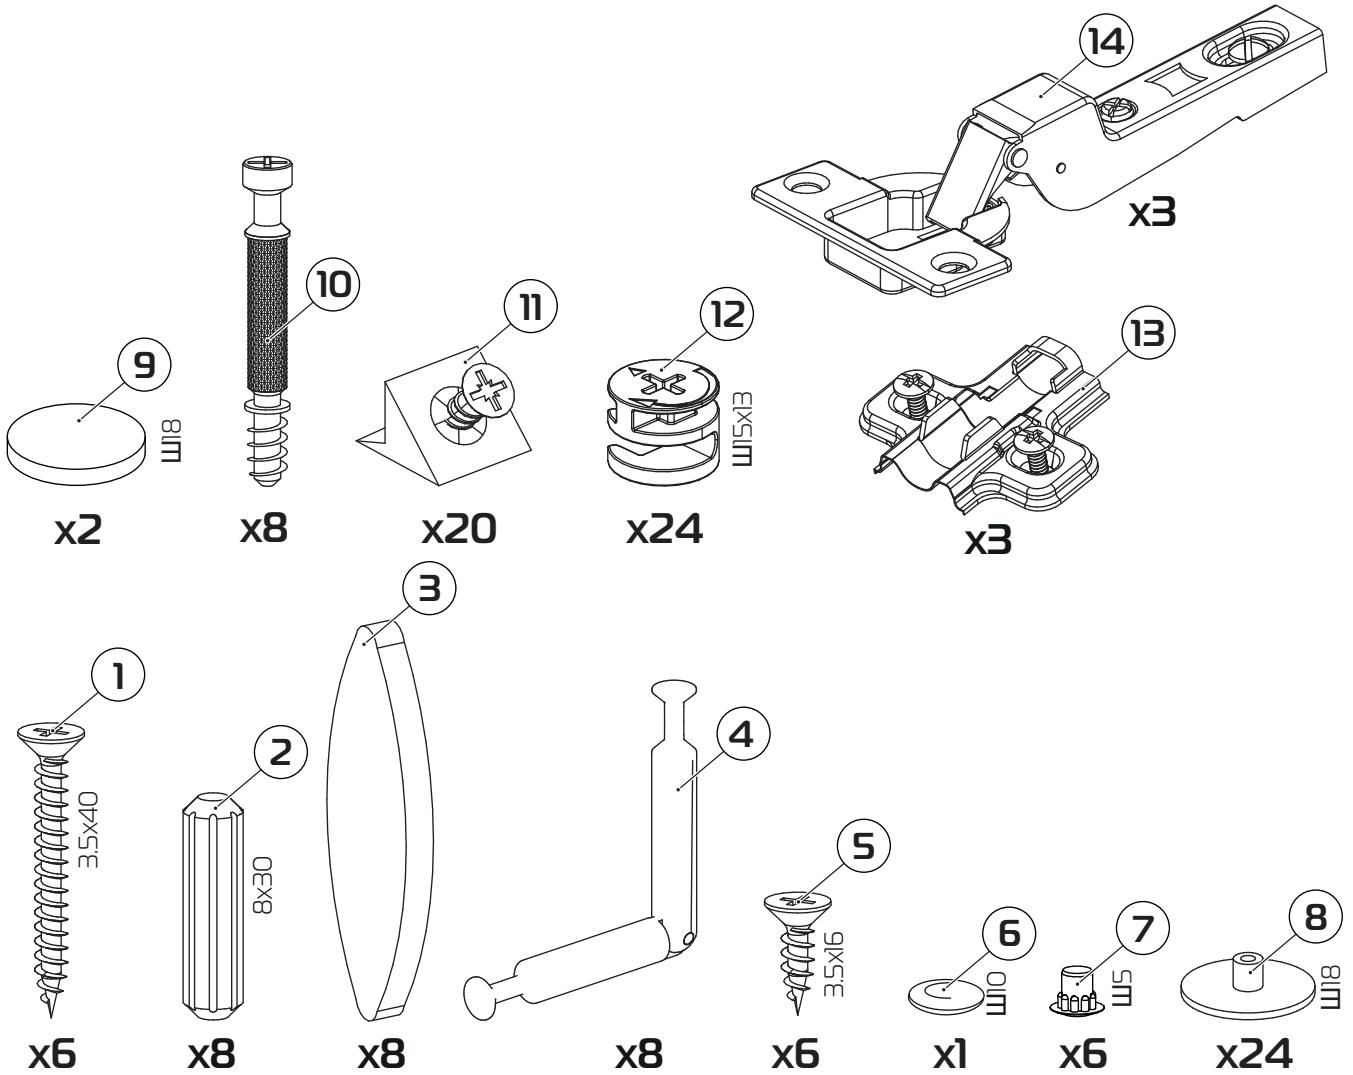

Электра- 6655 д Шкаф навесной 400

| | |
|---|------|
|  | 400 |
|  | 1400 |
|  | 350 |

60 min

PH2

Ø5

| поз. | наименование детали | № упак. | шт. | Д, мм. | Ш, мм. | Т, мм. |
|------|----------------------------|---------|-----|--------|--------|--------|
| А | Дверь | 1 | 1 | 1364 | 362 | 22 |
| В | Стенка вертикальная правая | 1 | 1 | 1394 | 350 | 16 |
| С | Стенка вертикальная левая | 1 | 1 | 1394 | 350 | 16 |
| Д | Горизонт | 1 | 1 | 394 | 350 | 16 |
| Е | Горизонт | 2 | 1 | 368 | 294 | 16 |
| Н | Задняя стенка ХДФ | 1 | 1 | 1376 | 376 | 4 |
| | Фурнитура | 1 | 1 | | | |

1:2

1:1

1

2

3

4

5

6

9

2x

10

11

12

13

14

15

16

17

18

19