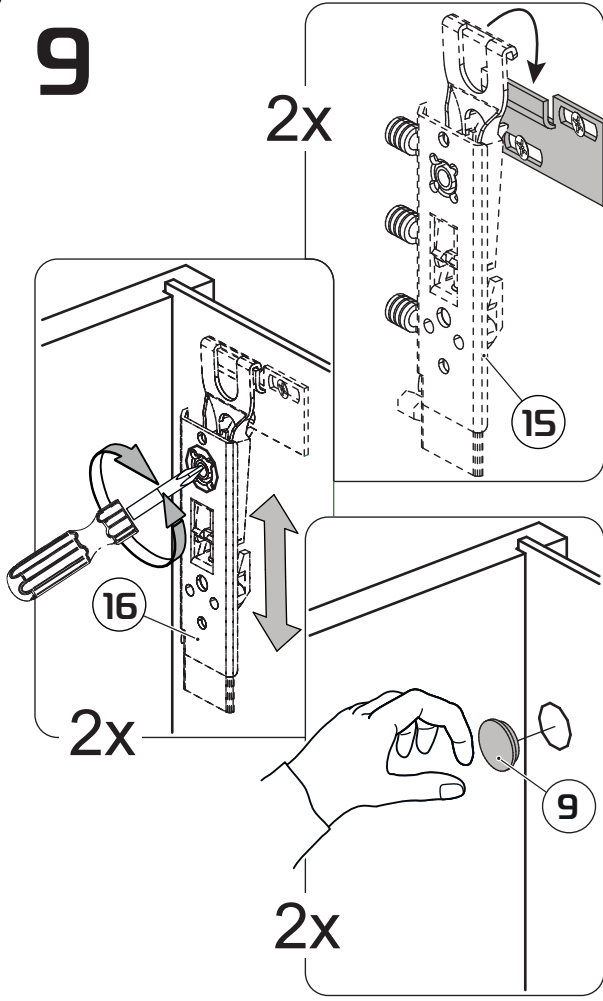

Электра- 6655 д Шкаф навесной 400

| | |
|---|------|
|  | 400 |
|  | 1400 |
|  | 350 |

60 min

PH2

Ø5

| поз. | наименование детали | № упак. | шт. | Д, мм. | Ш, мм. | Т, мм. |
|------|----------------------------|---------|-----|--------|--------|--------|
| А | Дверь | 1 | 1 | 1364 | 362 | 22 |
| В | Стенка вертикальная правая | 1 | 1 | 1394 | 350 | 16 |
| С | Стенка вертикальная левая | 1 | 1 | 1394 | 350 | 16 |
| Д | Горизонт | 1 | 1 | 394 | 350 | 16 |
| Е | Горизонт | 2 | 1 | 368 | 294 | 16 |
| Н | Задняя стенка ХДФ | 1 | 1 | 1376 | 376 | 4 |
| | Фурнитура | 1 | 1 | | | |

1:2

1:1

1

2

3

4

5

6

9

2x

10

11

12

13

14

15