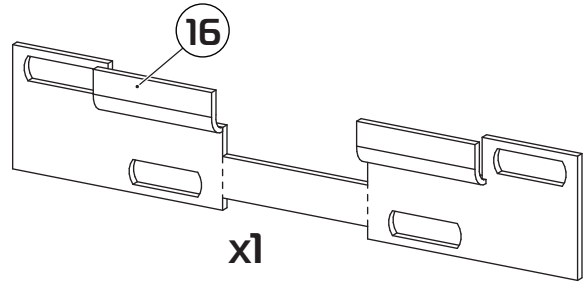

Электра- 6655 д Шкаф навесной 400

| | |
|---|------|
|  | 400 |
|  | 1400 |
|  | 350 |

60 min

PH2

Ø5

| поз. | наименование детали | № упак. | шт. | Д, мм. | Ш, мм. | Т, мм. |
|------|----------------------------|---------|-----|--------|--------|--------|
| А | Дверь | 1 | 1 | 1364 | 362 | 22 |
| В | Стенка вертикальная правая | 1 | 1 | 1394 | 350 | 16 |
| С | Стенка вертикальная левая | 1 | 1 | 1394 | 350 | 16 |
| Д | Горизонт | 1 | 1 | 394 | 350 | 16 |
| Е | Горизонт | 2 | 1 | 368 | 294 | 16 |
| Н | Задняя стенка ХДФ | 1 | 1 | 1376 | 376 | 4 |
| | Фурнитура | 1 | 1 | | | |

1:2

1:1

1

2

3

4

5

6