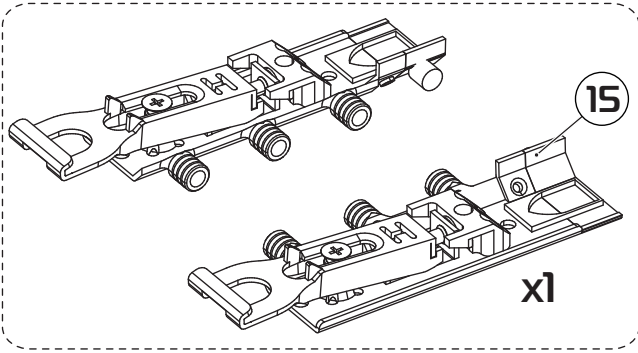

Электра- 6655 д Шкаф навесной 400

| | |
|---|------|
|  | 400 |
|  | 1400 |
|  | 350 |

60 min

PH2

Ø5

| поз. | наименование детали | № упак. | шт. | Д, мм. | Ш, мм. | Т, мм. |
|------|----------------------------|---------|-----|--------|--------|--------|
| А | Дверь | 1 | 1 | 1364 | 362 | 22 |
| В | Стенка вертикальная правая | 1 | 1 | 1394 | 350 | 16 |
| С | Стенка вертикальная левая | 1 | 1 | 1394 | 350 | 16 |
| Д | Горизонт | 1 | 1 | 394 | 350 | 16 |
| Е | Горизонт | 2 | 1 | 368 | 294 | 16 |
| Н | Задняя стенка ХДФ | 1 | 1 | 1376 | 376 | 4 |
| | Фурнитура | 1 | 1 | | | |

1:2

1:1

1

2

3

4

5

6