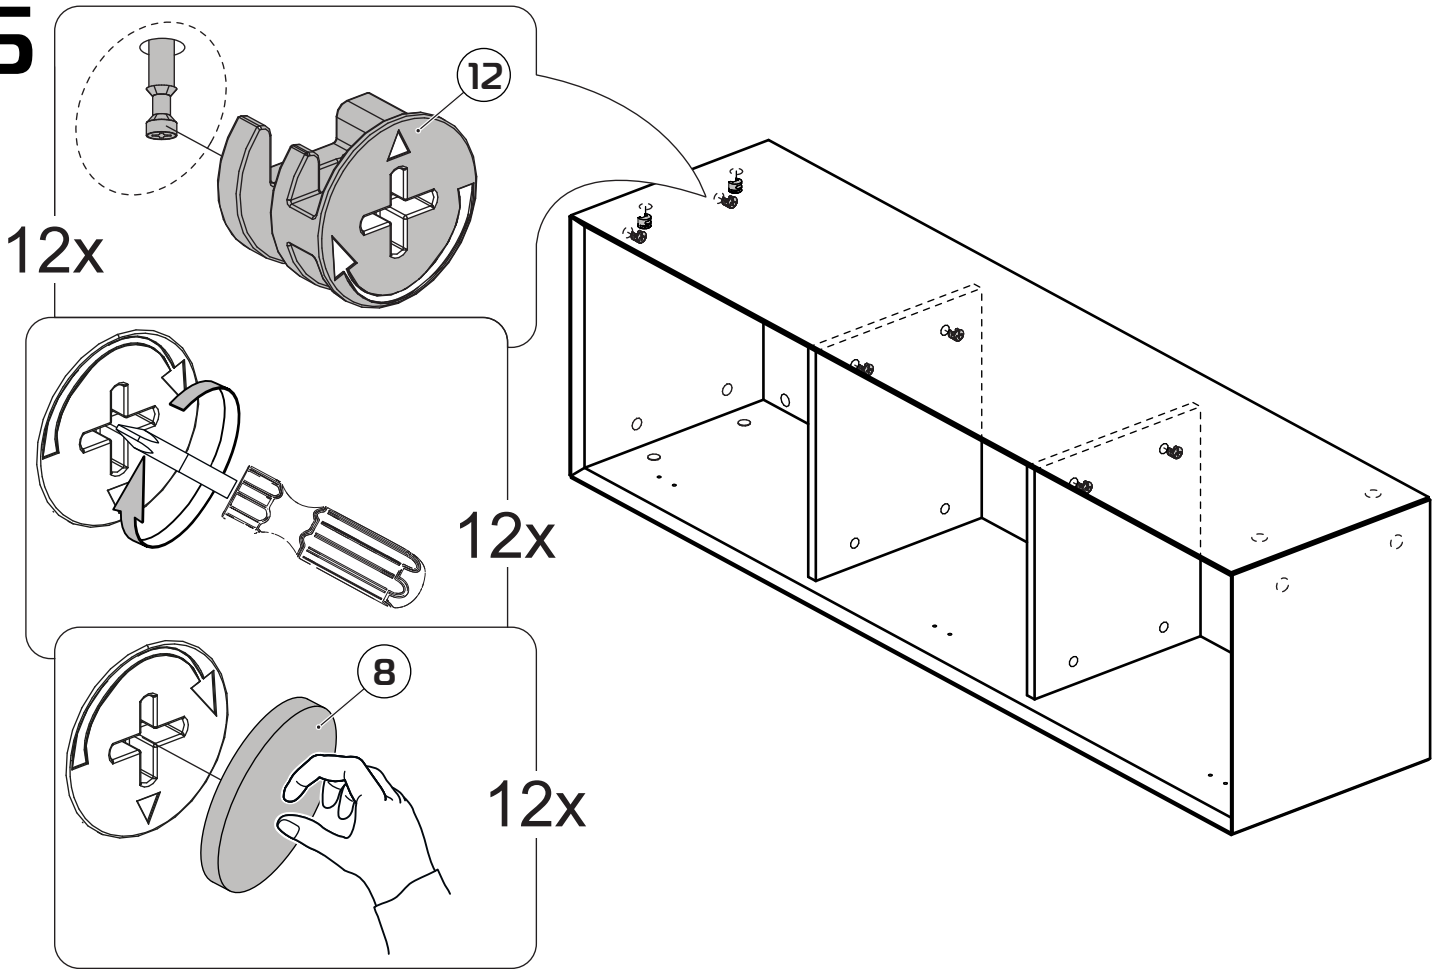

Электра- 6655 д Шкаф навесной 400

| | |
|---|------|
|  | 400 |
|  | 1400 |
|  | 350 |

60 min

PH2

Ø5

| поз. | наименование детали | № упак. | шт. | Д, мм. | Ш, мм. | Т, мм. |
|------|----------------------------|---------|-----|--------|--------|--------|
| А | Дверь | 1 | 1 | 1364 | 362 | 22 |
| В | Стенка вертикальная правая | 1 | 1 | 1394 | 350 | 16 |
| С | Стенка вертикальная левая | 1 | 1 | 1394 | 350 | 16 |
| Д | Горизонт | 1 | 1 | 394 | 350 | 16 |
| Е | Горизонт | 2 | 1 | 368 | 294 | 16 |
| Н | Задняя стенка ХДФ | 1 | 1 | 1376 | 376 | 4 |
| | Фурнитура | 1 | 1 | | | |

1:2

1:1

1

2

3

4

5

6