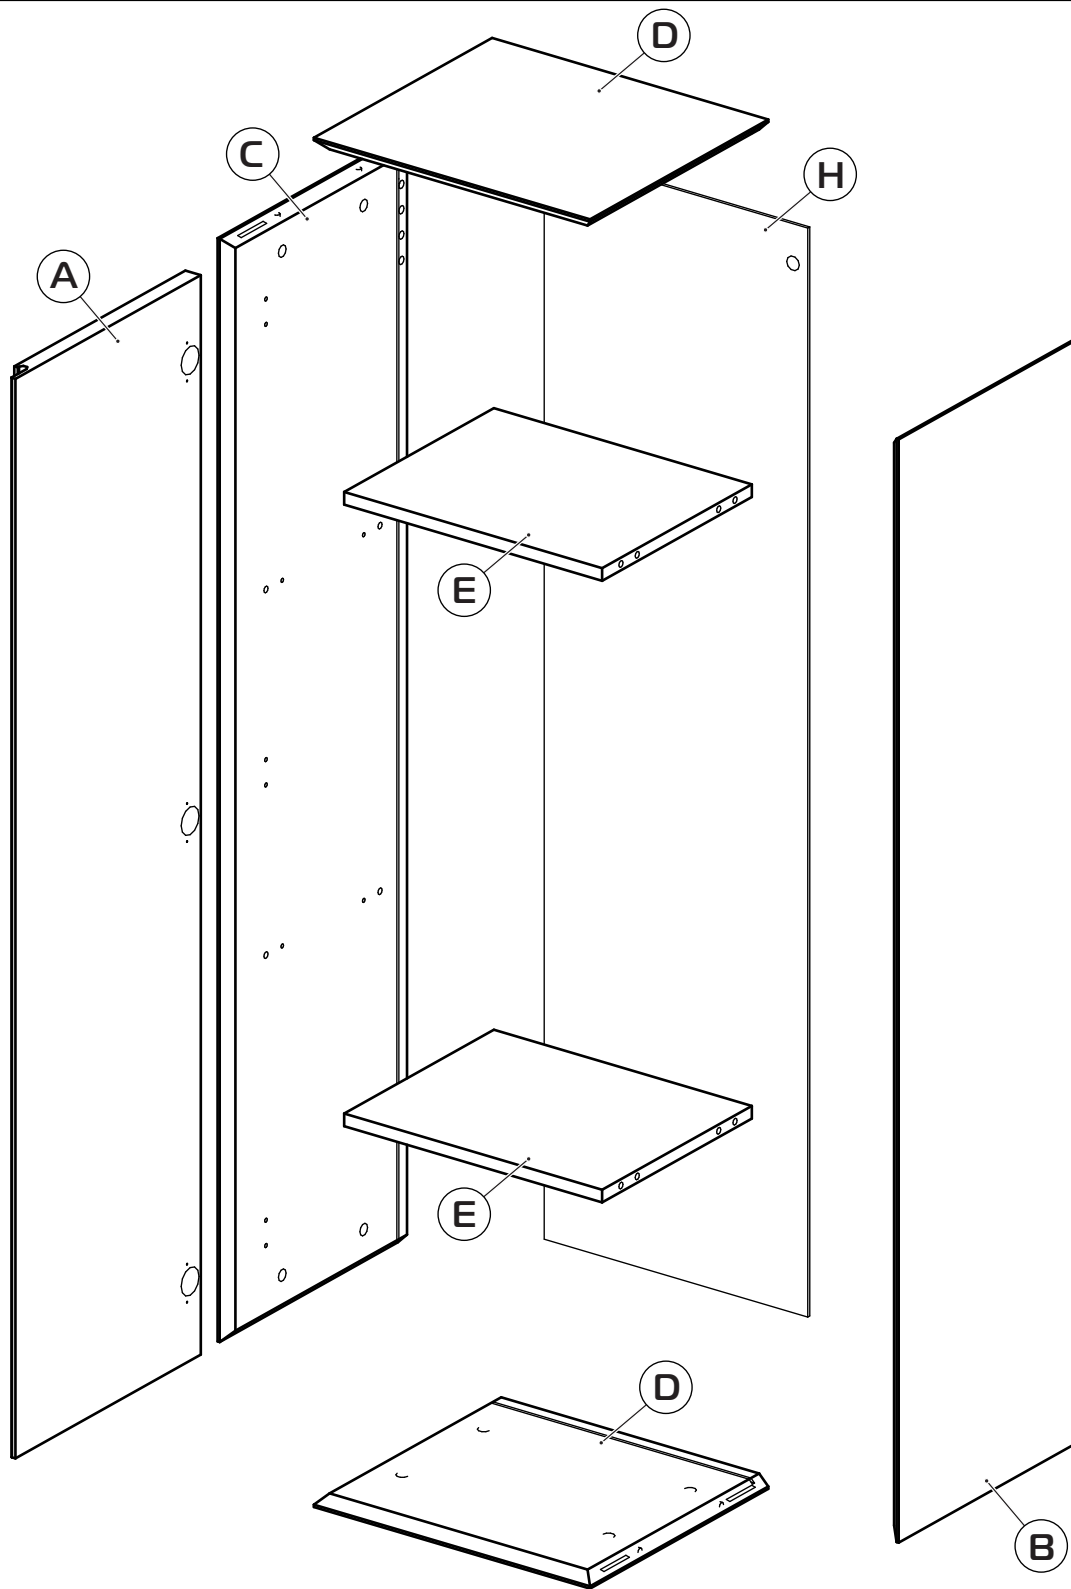

Электра- 6655 д Шкаф навесной 400

| | |
|---|------|
|  | 400 |
|  | 1400 |
|  | 350 |

60 min

PH2

Ø5

| поз. | наименование детали | № упак. | шт. | Д, мм. | Ш, мм. | Т, мм. |
|------|----------------------------|---------|-----|--------|--------|--------|
| А | Дверь | 1 | 1 | 1364 | 362 | 22 |
| В | Стенка вертикальная правая | 1 | 1 | 1394 | 350 | 16 |
| С | Стенка вертикальная левая | 1 | 1 | 1394 | 350 | 16 |
| Д | Горизонт | 1 | 1 | 394 | 350 | 16 |
| Е | Горизонт | 2 | 1 | 368 | 294 | 16 |
| Н | Задняя стенка ХДФ | 1 | 1 | 1376 | 376 | 4 |
| | Фурнитура | 1 | 1 | | | |